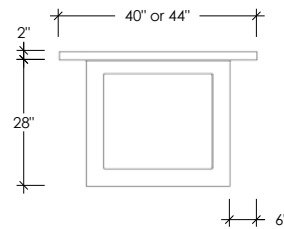

SIDE ELEVATION